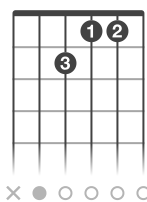

F7M   **Fm6**   **Fm(7M)**   **Fm6**

Nossa caminha dura, cama de tatame

Fm(7M)   **C7M**   **Dm7/9**

Pela vida afora

C7+

Dm7/9

C7M

Fm/C

Drão os meninos são todos são

Am   **Am7M**

Os pecados são todos meus

Am7/9

Deus sabe a minha confissão

Ebdim

Dm7/9

Não há o que perdoar

C7+/9

Por isso mesmo é que há

E7/9b/13

De haver mais compaixão

Am7

Gm7

C7/9b

Quem poderá fazer, aquele amor morrer

F7M

Fm6

Se o amor é como um grão

Fm(7M)

Fm6

Morre nasce trigo

Fm(7M)

C7M   **Dm7/9**

Vive morre pão

C7M

Dm7/9

C7M

Drão,

Drão

Am7M