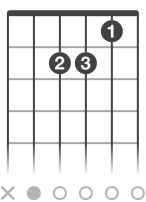

C7M

Fm/C

Drão os meninos são todos são

Am   **Am7M**

Os pecados são todos meus

Am7/9

Deus sabe a minha confissão

Ebdim

Dm7/9

Não há o que perdoar

C7+/9

Por isso mesmo é que há

E7/9b/13

De haver mais compaixão

Am7

Gm7

C7/9b

Quem poderá fazer, aquele amor morrer

F7M

Fm6

Se o amor é como um grão

Fm(7M)

Fm6

Morre nasce trigo

Fm(7M)

C7M   **Dm7/9**

Vive morre pão

C7M

Dm7/9

C7M

Drão,

Drão

Am