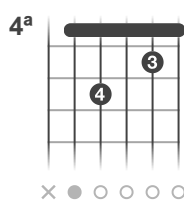

F#m7 F#m7/E D#ø

O amor não tem que ser uma estória

Bm7 C#m7 D E A (E/G#)

Com princí-pio meio e fim

F#m7 C#m7 F#m7 Bm7 C#m7

Você olha pra mim e é tão fácil mudar qualquer plano

F#m7 C#m7 F#m7 D E/D D E/D D7M E7/D

Eu te quero assim cada vez mais te a....mo, eu te a - mo

[Refrão]

(**A F#m D E7**)

C#m7 F#m Bm7 E A C#m7 F#m7 F#m7/E D#ø

E se um grande prazer, rola pelo ar, tchu ru ru tchu tchu

A

Bm7

C#m7