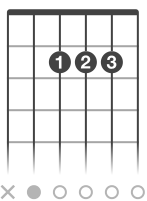

F#m7 F#m7/E D#ø

O amor não tem que ser uma estória

Bm7 C#m7 D E A (E/G#)

Com princí-pio meio e fim

F#m7 C#m7 F#m7 Bm7 C#m7

Você olha pra mim e é tão fácil mudar qualquer plano

F#m7 C#m7 F#m7 D E/D D E/D D7M E7/D

Eu te quero assim cada vez mais te a....mo, eu te a - mo

[Refrão]

(**A F#m D E7**)

C#m7 F#m Bm7 E A C#m7 F#m7 F#m7/E D#ø

E se um grande prazer, rola pelo ar, tchu ru ru tchu tchu

A

Bm7

C#m7